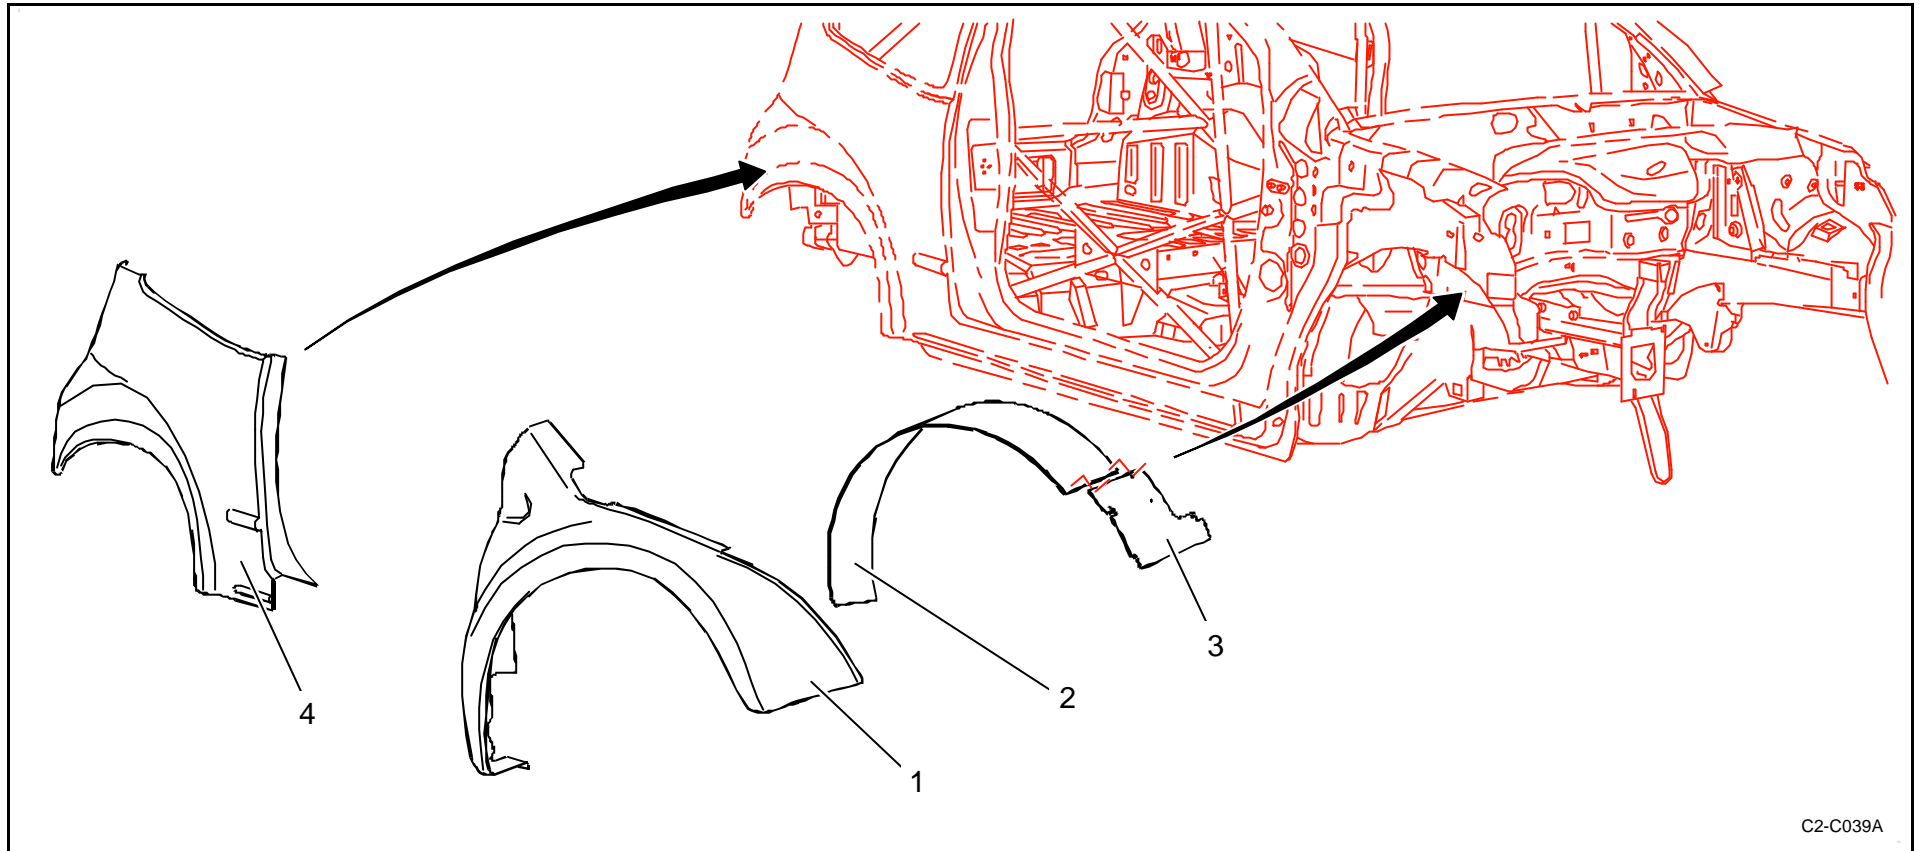

Catalogue Pièces 2006 / 2006 Part List

K3C : Ailes AV / Front fenders

C2-C039A

Rep	Référence	Désignation	Qté	Rep	Référence	Désignation	Qté
1	2K3C60324B	Aile AVD	1				
"	2K3C60325B	Aile AVG	1				
2	2K3J62288A	Passage roue AV sup AR	2				
3	2K3J62289A	Passage roue AV inf AR	2				